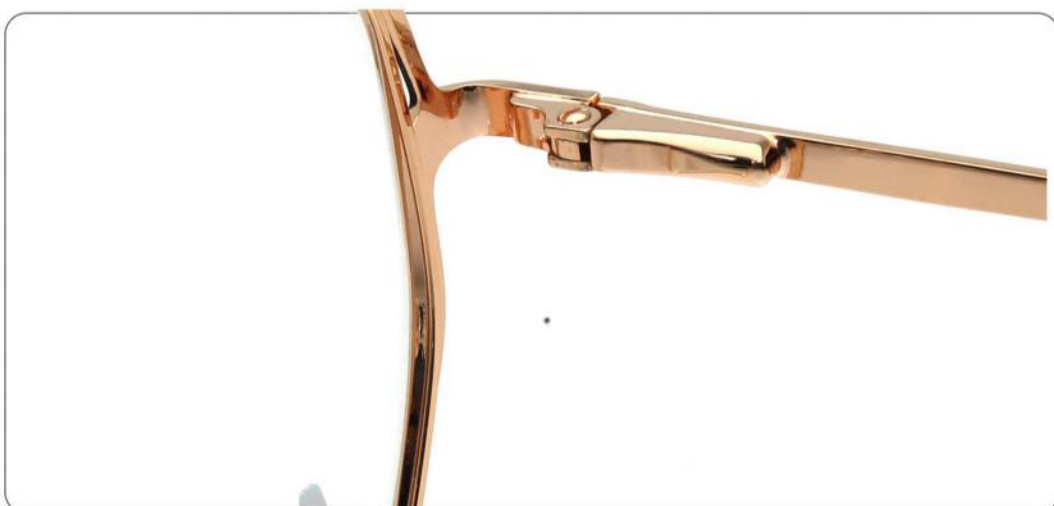

c12 gun

c7 purple

c8 red

c9 pink

Metal

Model:3751

52□17-138

C6 BROWN GOLD